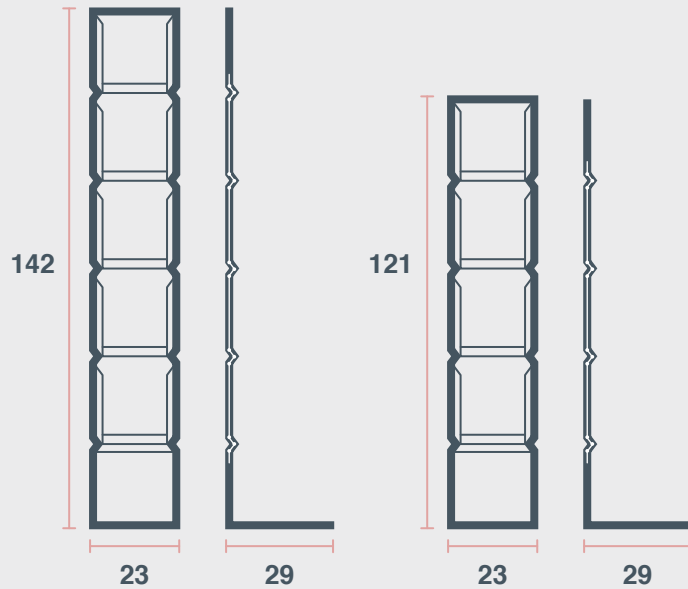

Shell Scheme Rack Magazine

32

Dimensions H x W x D

142 x 23 x 29 cm

الأبعاد (الطول * العرض * العمق)

١٤٢ x ٢٣ x ٢٩ سم

Colour

Steel or Acrylic available

اللون

رمادي أو الأكليريك الشفاف

Other

A4 Pockets

أخرى

جيوب لأوراق بمقاس A4