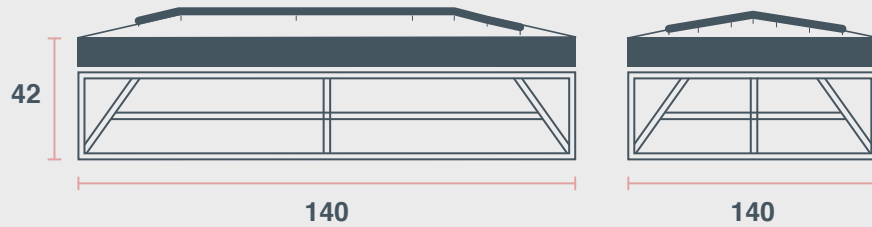

الأبعاد (الطول * العرض * العمق)

٤٢ x ١٤٠ x ١٤٠ سم

Colour

Cream, Wood frame

اللون

حليبي و أرجل ألمنيوم

Use

Lounge seating

الاستخدام

الساحات الفسيحة

Sofa Leather

16

Dimensions H x W x D

74 x 189 x 90 cm

الأبعاد (الطول * العرض * العمق)

٧٤ x ١٨٩ x ٩٠ سم