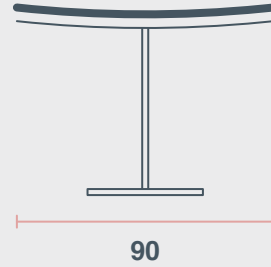

أخرى

اللوح الجانبي متوفر عند الطلب

Table D End

18

Dimensions H x W x D

76 x 182 x 90 cm

الأبعاد (الطول * العرض * العمق)

٧٦ x ١٨٢ x ٩٠ سم

Table Desk Office

19

Dimensions H x W x D

74 x 120 x 60 cm

الأبعاد (الطول * العرض * العمق)

٧٤ x ١٢٠ x ٦٠ سم

Colour

Wood top, Dark grey frame