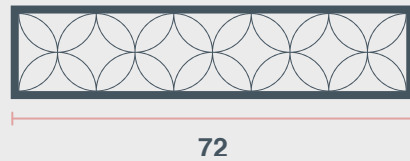

Table Coffee 132cm

23

Dimensions H x W x D

43 x 72 x 72 cm

الأبعاد (الطول * العرض * العمق)

٤٣ x ٧٢ x ٧٢ سم

Colour

Wood

اللون

سطح زجاجي مع
إطار خشبي مقوى

Use

Lounge, Multi-purpose

الاستخدام

الولائم و متعدد الاستخدام