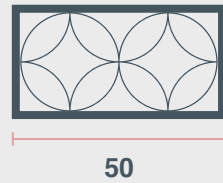

الأبعاد (الطول * العرض)

٤٥ x ٥٠ سم

Colour

Brown

اللون

سطح زجاجي مع
إطار خشبي مقوى

Use

Lounge

الاستخدام

مجلس

Table Side Rectangle

25

Dimensions H x W x D

60 x 51 x 25.5 cm

الأبعاد (الطول * العرض * العمق)

٦٠ x ٥١ x ٢٥,٥ سم