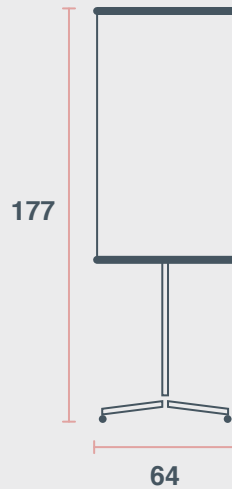

186 x 163 x 60 cm

الأبعاد (الطول * العرض * العمق)

١٨٦ x ١٦٣ x ٦٠ سم

Colour

White, Chrome

اللون

أبيض

Use

6

Dimensions H x W

177 x 64 cm

الأبعاد (الطول * العرض)

177 x 64 سم

Colour

White, Chrome

اللون

مقاس الورق المستخدم A1 مع الأقلام

Flag Pole

7

Dimensions

Pole only 253 x 38 cm
Top to base 264 x 38 cm

الأبعاد
العامود فقط ٢٣٥ x ٣٨ سم
من أعلى إلى الأسفل ٢٦٤ x ٣٨ سم

Colour

Chrome

Table Coffee 72cm

22

Dimensions H x W x D

43 x 72 x 72 cm

الأبعاد (الطول * العرض * العمق)

٤٣ x ٧٢ x ٧٢ سم

Colour

Glass, Wooden
steel frame