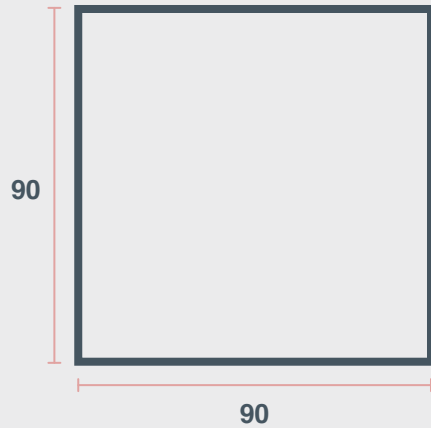

Carpet Red

4

Dimensions

3m / 6m / 9m

الأبعاد

٣متر / ٦متر / ٩متر

Colour

Red

اللون

أحمر ملكي

Use

Multi-purpose

الاستخدام

متعدد الاستخدام

Other

Set of red carpet and stanchions upon request

أخرى

البساط الأحمر و الحواجز الجانبية متوفرة عند الطلب