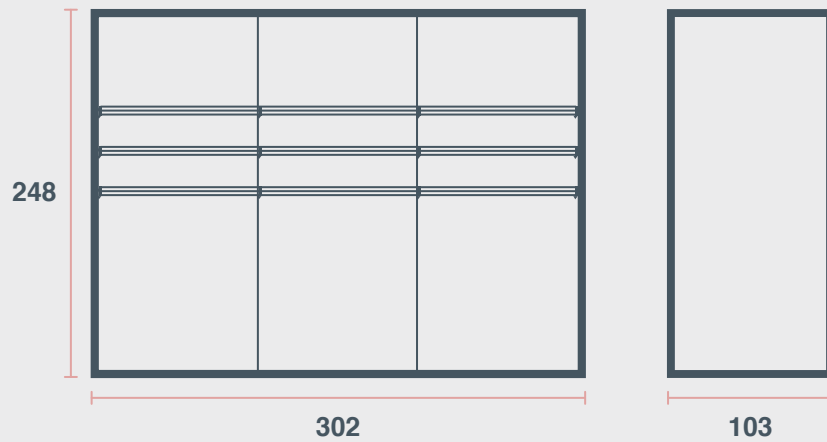

Shell Scheme Shelf 3m

35

Dimensions H x W x D

248 x 302 x 103 cm

الأبعاد (الطول * العرض * العمق)

٢٤٨ x ٣٠٢ x ١٠٣ سم

Colour

White

اللون

أبيض