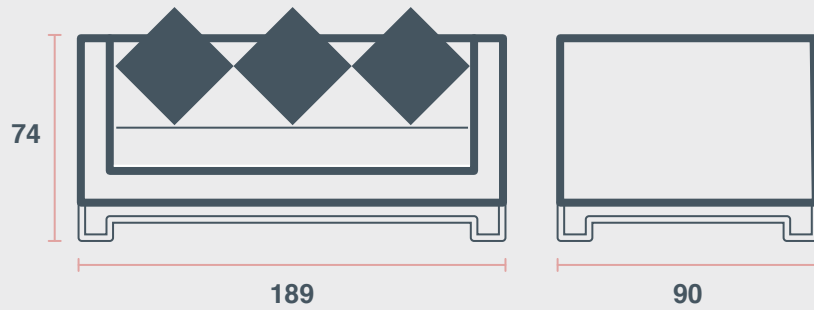

الاستخدام

الساحات الفسيحة

Sofa Leather

16

Dimensions H x W x D

74 x 189 x 90 cm

الأبعاد (الطول * العرض * العمق)

٧٤ x ١٨٩ x ٩٠ سم

Table Conference

17

Dimensions H x W x D

76 x 182 x 45 cm
76 x 182 x 60 cm

الأبعاد (الطول * العرض * العمق)

٤٥ x ١٨٢ x ٧٦ سم
٦٠ x ١٨٢ x ٧٦ سم

Colour

Black

Dimensions H x W x D

90 x 168 x 64 cm

85 x 158 x 59 cm

81 x 148 x 54 cm

75 x 138 x 49 cm

الأبعاد (الطول * العرض * العمق)

٩٠ × ١٦٨ × ٦٤ سم

٨٥ × ١٥٨ × ٥٩ سم