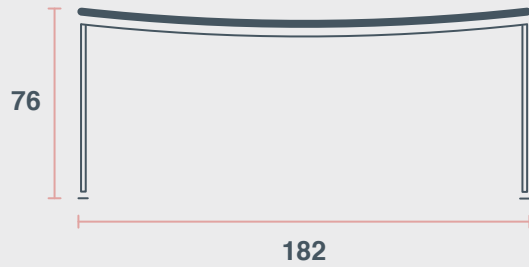

أخرى

اللوح الجانبي متوفر عند الطلب

Table D End

18

Dimensions H x W x D

76 x 182 x 90 cm

الأبعاد (الطول * العرض * العمق)

٧٦ x ١٨٢ x ٩٠ سم

Colour

Black

اللون

أسود

Use

Board meetings

الاستخدام

غرف الاجتماعات

Table Desk Office

19

Dimensions H x W x D

74 x 120 x 60 cm

الأبعاد (الطول * العرض * العمق)

٧٤ x ١٢٠ x ٦٠ سم

Colour

Wood top, Dark grey frame

Dimensions H x W x D

90 x 168 x 64 cm

85 x 158 x 59 cm

81 x 148 x 54 cm

75 x 138 x 49 cm

الأبعاد (الطول * العرض * العمق)

٩٠ × ١٦٨ × ٦٤ سم

٨٥ × ١٥٨ × ٥٩ سم