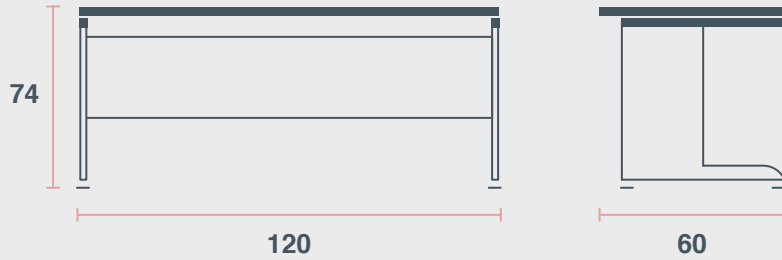

Table Desk Office

19

Dimensions H x W x D

74 x 120 x 60 cm

الأبعاد (الطول * العرض * العمق)

٧٤ x ١٢٠ x ٦٠ سم

Colour

Wood top, Dark grey frame

اللون

سطح خشبي مع أرجل رمادية

Use

Office

الاستخدام

مكاتب