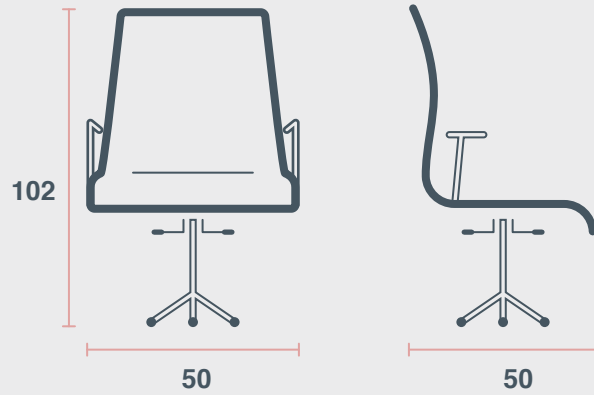

Chair Business Office

13

Dimensions H x W x D

102 x 50 x 50 cm

الأبعاد (الطول * العرض * العمق)

١٠٢ x ٥٠ x ٥٠ سم

Colour

Black, Black frame

اللون

أسود وإطار أسود

Use

Offices

الاستخدام

المكاتب