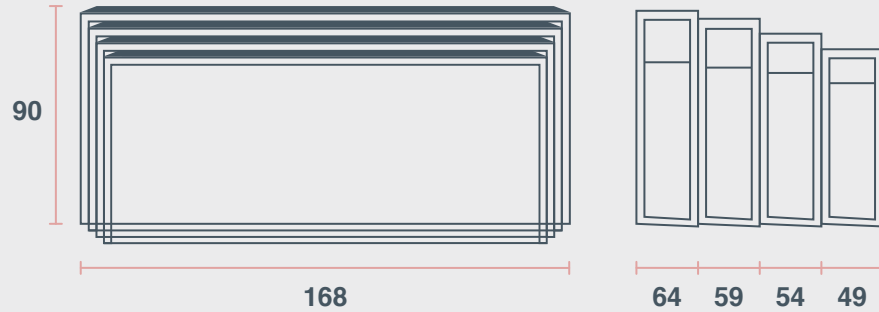

Dimensions H x W x D

90 x 168 x 64 cm

85 x 158 x 59 cm

81 x 148 x 54 cm

75 x 138 x 49 cm

الأبعاد (الطول * العرض * العمق)

٩٠ × ١٦٨ × ٦٤ سم

٨٥ × ١٥٨ × ٥٩ سم

الاستخدام

الولائم و متعدد الاستخدام

Table Round

21

Dimensions H x W

76 x 182 cm

الأبعاد (الطول * العرض)

٧٦ x ١٨٢ سم

Table Coffee 72cm

22

Dimensions H x W x D

43 x 72 x 72 cm

الأبعاد (الطول * العرض * العمق)

٤٣ x ٧٢ x ٧٢ سم

Colour

Glass, Wooden
steel frame