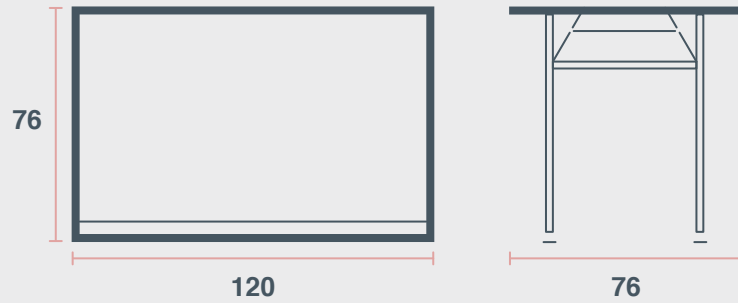

Dimensions H x W x D

76 x 120 x 76 cm

الأبعاد (الطول * العرض * العمق)

٧٦ x ١٢٠ x ٧٦ سم

Colour

White top, Black frame

اللون

سطح أبيض مع أرجل سوداء

Shell Scheme Shelf 1m

34

Dimensions H x W x D

248 x 103 x 28 cm

الأبعاد (الطول * العرض * العمق)

٢٤٨ x ١٠٣ x ٢٨ سم

Colour

White

اللون

أبيض

Shell Scheme Shelf 3m

35

Dimensions H x W x D

248 x 302 x 103 cm

الأبعاد (الطول * العرض * العمق)

٢٤٨ x ٣٠٢ x ١٠٣ سم