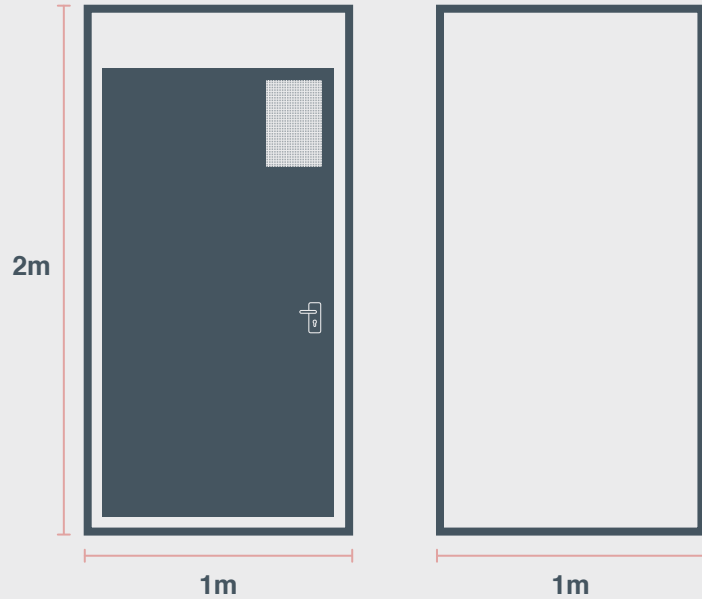

Dimensions H x W x D

90 x 168 x 64 cm

85 x 158 x 59 cm

81 x 148 x 54 cm

75 x 138 x 49 cm

الأبعاد (الطول * العرض * العمق)

٩٠ × ١٦٨ × ٦٤ سم

٨٥ × ١٥٨ × ٥٩ سم

Dimensions H x W x D

76 x 120 x 76 cm

الأبعاد (الطول * العرض * العمق)

٧٦ x ١٢٠ x ٧٦ سم

Colour

White top, Black frame

اللون

سطح أبيض مع أرجل سوداء

Shell Scheme Shelf 1m

34

Dimensions H x W x D

248 x 103 x 28 cm

الأبعاد (الطول * العرض * العمق)

٢٤٨ x ١٠٣ x ٢٨ سم

Colour

White

Dimensions H x W

1m x 1m
2m x 1m

الأبعاد (الطول * العرض)

1متر x 1متر
2متر x 1متر

Colour

White

اللون

أبيض