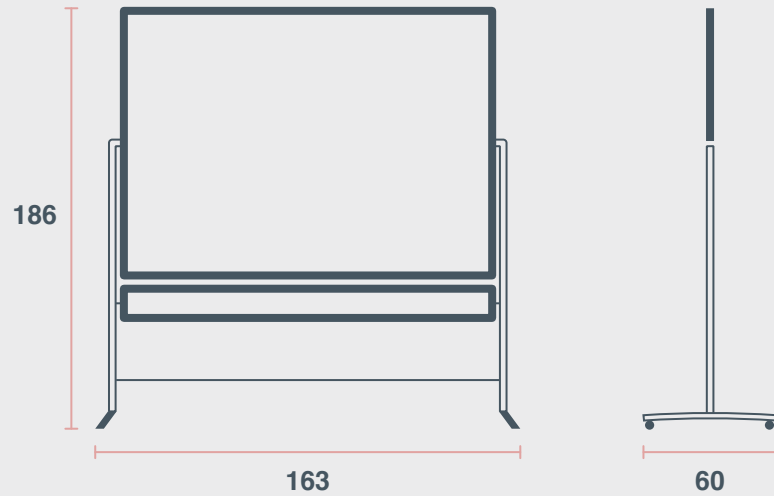

186 x 163 x 60 cm

الأبعاد (الطول * العرض * العمق)

١٨٦ x ١٦٣ x ٦٠ سم

Colour

White, Chrome

اللون

أبيض

Use

Meetings, Seminars

الاستخدام

الاجتماعات وورشات العمل

Other

Format 88 x 146 cm

أخرى

الشكل

Flipchart Kit

6

Dimensions H x W

177 x 64 cm

الأبعاد (الطول * العرض)

177 x 64 سم

Colour

White, Chrome

اللون

Dimensions H x W x D

90 x 168 x 64 cm

85 x 158 x 59 cm

81 x 148 x 54 cm

75 x 138 x 49 cm

الأبعاد (الطول * العرض * العمق)

٩٠ × ١٦٨ × ٦٤ سم

٨٥ × ١٥٨ × ٥٩ سم