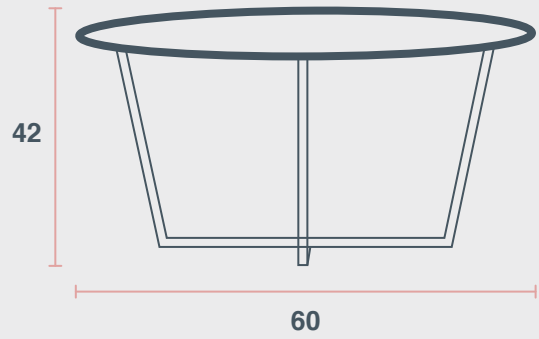

الاستخدام

مجلس

Table Side Rectangle

25

Dimensions H x W x D

60 x 51 x 25.5 cm

الأبعاد (الطول * العرض * العمق)

٦٠ x ٥١ x ٢٥,٥ سم

42 x 60 cm

الأبعاد (الطول * العرض)
٤٢ x ٦٠ سم

Colour

Brown

اللون

بني

Use

Lounge

الاستخدام

مجلس

Shell Scheme Counter with Door

27

Dimensions H x W x D

90 x 95 x 53 cm

الأبعاد (الطول * العرض * العمق)

٩٠ x ٩٥ x ٥٣ سم

Shell Scheme Show Case Half Size

28

Dimensions H x W x D

100 x 93 x 43 cm

الأبعاد (الطول * العرض * العمق)

١٠٠ x ٩٣ x ٤٣ سم

Colour

White