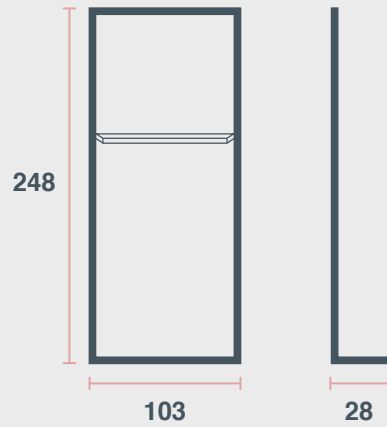

248 x 103 cm

الأبعاد (الطول * العرض)

٢٤٨ x ١٠٣ سم

Colour

White

اللون

أبيض

OtherBranding opportunity
upon request**أخرى**توفر التصميم
عند الطلب

Dimensions H x W x D

76 x 120 x 76 cm

الأبعاد (الطول * العرض * العمق)

٧٦ x ١٢٠ x ٧٦ سم

Colour

White top, Black frame

اللون

سطح أبيض مع أرجل سوداء

Shell Scheme Shelf 1m

34

Dimensions H x W x D

248 x 103 x 28 cm

الأبعاد (الطول * العرض * العمق)

٢٤٨ x ١٠٣ x ٢٨ سم

Colour

White

اللون

أبيض

Shell Scheme Shelf 3m

35

Dimensions H x W x D

248 x 302 x 103 cm

الأبعاد (الطول * العرض * العمق)

٢٤٨ x ٣٠٢ x ١٠٣ سم