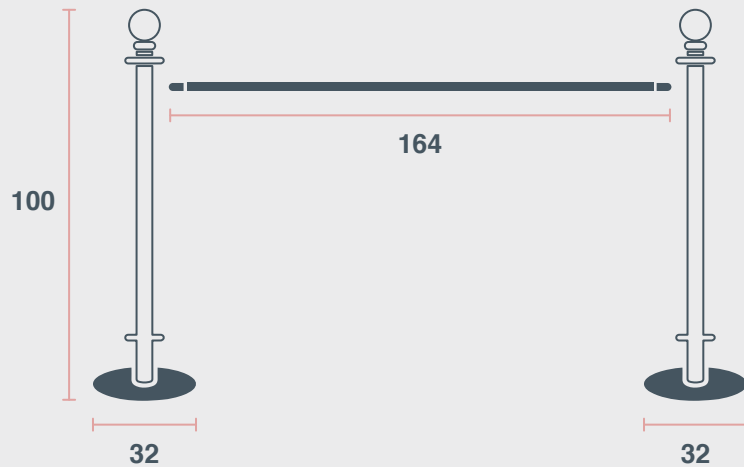

Rope and Stanchions Red

2

Dimensions H x W

100 x 32 cm

الأبعاد (الطول * العرض)

١٠٠ x ٣٢ سم

Colour

Chrome

اللون

كروم

Use

Multi-purpose

الاستخدام

متعدد الاستخدام

Other

Rope length chip to chip
164 cm / Set of red carpet and
stanchions upon request

أخرى

طول الحبل الأحمر من الطرفين
١٦٤ سم / البساط الأحمر و الحواجز
الجانبية متوفرة عند الطلب