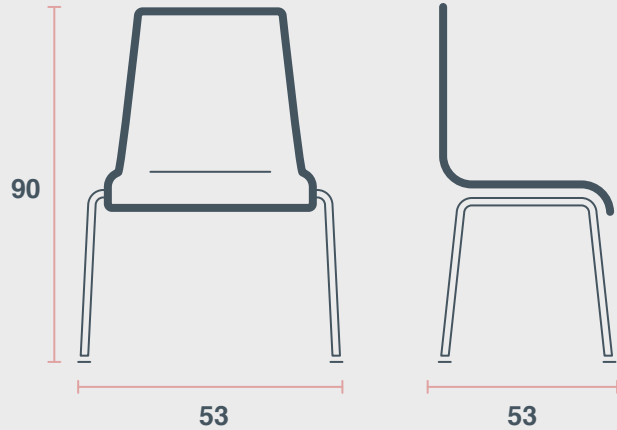

6

Dimensions H x W

177 x 64 cm

الأبعاد (الطول * العرض)

177 x 64 سم

Colour

White, Chrome

اللون

Dimensions H x W x D

90 x 53 x 53 cm

الأبعاد (الطول * العرض * العمق)
٩٠ x ٥٣ x ٥٣ سم

Colour

Grey

اللون

رمادي

Use

Standard seating in
all rooms and halls

الاستخدام

جميع غرف
الاجتماعات والقاعات

Chair Conference with Cover

10

Dimensions H x W x D

90 x 53 x 53 cm

الأبعاد (الطول * العرض * العمق)
٩٠ x ٥٣ x ٥٣ سم

Dimensions H x W x D

114 x 62 x 60 cm

الأبعاد (الطول * العرض * العمق)

١١٤ x ٦٢ x ٦٠ سم

Colour

Grey

اللون

رمادي