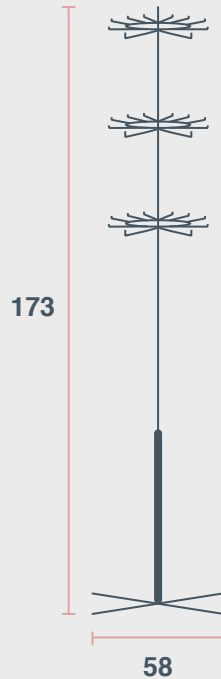

Stand Lonyord

8

Dimensions H x W

173 x 58 cm

الأبعاد (الطول * العرض)

١٧٣ x ٥٨ سم

Colour

Chrome, Black

اللون

كروم و أسود

Use

Multi-purpose

الاستخدام

متعدد الاستخدام