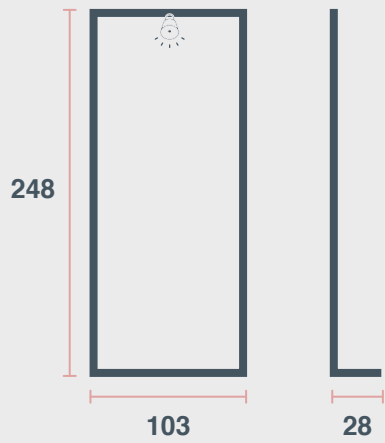

Shell Scheme Spotlight

36