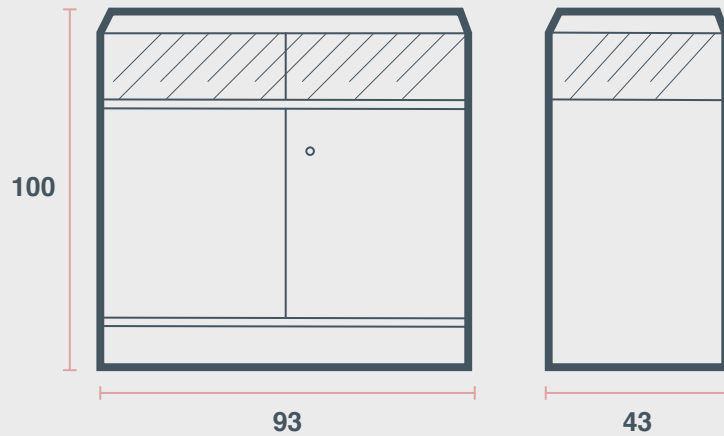

Shell Scheme Show Case Half Size

28

Dimensions H x W x D

100 x 93 x 43 cm

الأبعاد (الطول * العرض * العمق)

١٠٠ x ٩٣ x ٤٣ سم

Colour

White

اللون

أبيض

Other

Lock upon request

Light upon request

أخرى

توفر الاقفال
والإضاءة عند الطلب