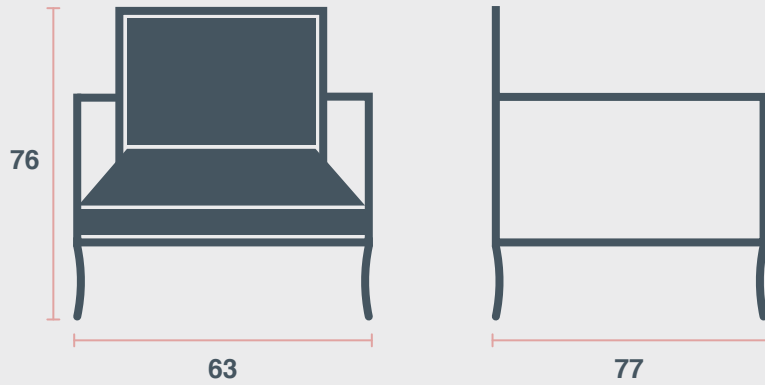

Sofa Single

14

Dimensions H x W x D

76 x 71 x 77 cm

الأبعاد (الطول * العرض * العمق)
٧٦ x ٧١ x ٧٧ سم

Colour

Cream, Wood frame

اللون

حليبي و مساند خشبية

Use

Multi-purpose

الاستخدام

متعدد الاستخدام