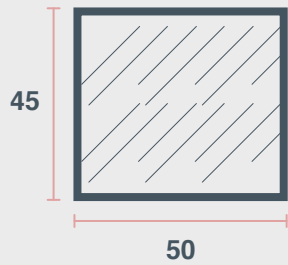

Dimensions H x W x D

43 x 72 x 72 cm

الأبعاد (الطول * العرض * العمق)

٤٣ x ٧٢ x ٧٢ سم

Colour

Wood

اللون

سطح زجاجي مع
إطار خشبي مقوى

الاستخدام

مجلس

Table Side Rectangle

25

Dimensions H x W x D

60 x 51 x 25.5 cm

الأبعاد (الطول * العرض * العمق)

٦٠ x ٥١ x ٢٥,٥ سم

Colour

Grey

اللون

رمادي

UseConference,
Panel discussion**الاستخدام**طاولة جانبية للمؤتمرات
ومنصات النقاش**Other**Branding opportunity
upon request**أخرى**توفر التصميم
عند الطلب

Table Side

26

Dimensions H x W