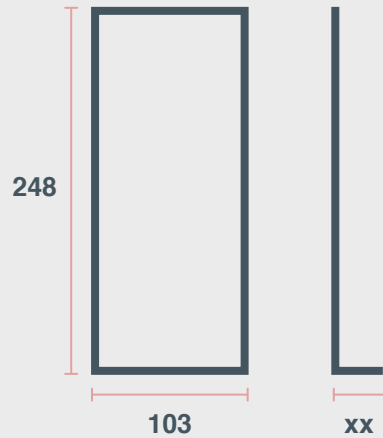

Shell Scheme Show Case Half Size

28

Dimensions H x W x D

100 x 93 x 43 cm

الأبعاد (الطول * العرض * العمق)

١٠٠ x ٩٣ x ٤٣ سم

Colour

White

248 x 103 cm

الأبعاد (الطول * العرض)

٢٤٨ x ١٠٣ سم

Colour

White

اللون

أبيض

OtherBranding opportunity
upon request**أخرى**توفر التصميم
عند الطلب

Shell Scheme Rack Magazine

32

Dimensions H x W x D

142 x 23 x 29 cm

الأبعاد (الطول * العرض * العمق)

١٤٢ x ٢٣ x ٢٩ سم

Colour

Steel or Acrylic available

Dimensions H x W x D

76 x 120 x 76 cm

الأبعاد (الطول * العرض * العمق)

٧٦ x ١٢٠ x ٧٦ سم

Colour

White top, Black frame

اللون

سطح أبيض مع أرجل سوداء