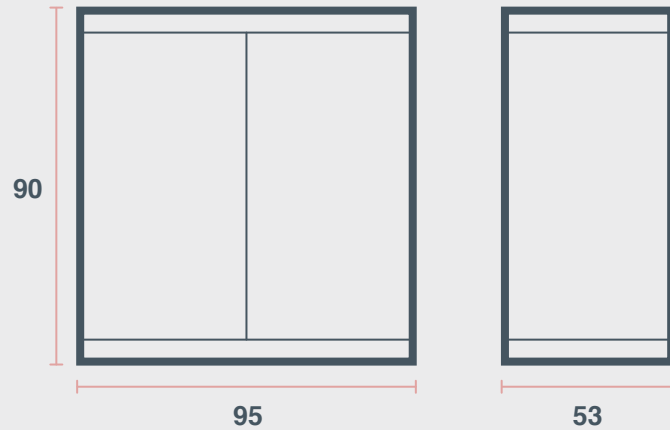

الاستخدام

مجلس

Shell Scheme Counter with Door

27

Dimensions H x W x D

90 x 95 x 53 cm

الأبعاد (الطول * العرض * العمق)

٩٠ x ٩٥ x ٥٣ سم

Shell Scheme Show Case Half Size

28

Dimensions H x W x D

100 x 93 x 43 cm

الأبعاد (الطول * العرض * العمق)

١٠٠ x ٩٣ x ٤٣ سم

Colour

White

Dimensions H x W x D

220 x 93 x 50 cm

الأبعاد (الطول * العرض * العمق)

٢٢٠ x ٩٣ x ٥٠ سم

Colour

White

اللون

أبيض

Dimensions H x W x D

76 x 120 x 76 cm

الأبعاد (الطول * العرض * العمق)

٧٦ x ١٢٠ x ٧٦ سم

Colour

White top, Black frame

اللون

سطح أبيض مع أرجل سوداء