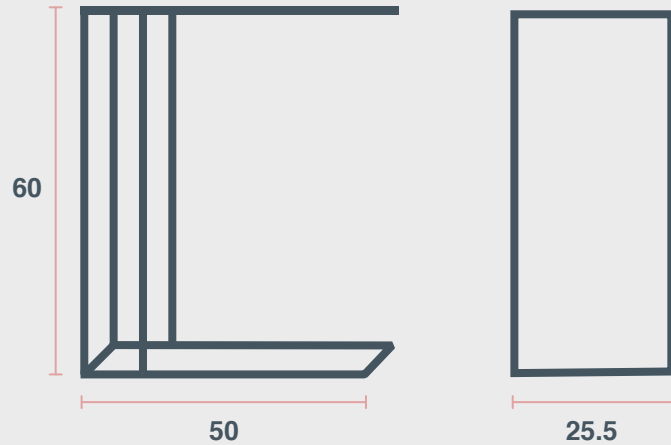

Dimensions H x W x D

90 x 168 x 64 cm

85 x 158 x 59 cm

81 x 148 x 54 cm

75 x 138 x 49 cm

الأبعاد (الطول * العرض * العمق)

٩٠ × ١٦٨ × ٦٤ سم

٨٥ × ١٥٨ × ٥٩ سم

Dimensions H x W x D

43 x 72 x 72 cm

الأبعاد (الطول * العرض * العمق)

٤٣ x ٧٢ x ٧٢ سم

Colour

Wood

اللون

سطح زجاجي مع
إطار خشبي مقوى

الاستخدام

مجلس

Table Side Rectangle

25

Dimensions H x W x D

60 x 51 x 25.5 cm

الأبعاد (الطول * العرض * العمق)

٦٠ x ٥١ x ٢٥,٥ سم

Colour

Grey

اللون

رمادي

UseConference,
Panel discussion**الاستخدام**طاولة جانبية للمؤتمرات
ومنصات النقاش**Other**Branding opportunity
upon request**أخرى**توفر التصميم
عند الطلب

Table Side

26

Dimensions H x W