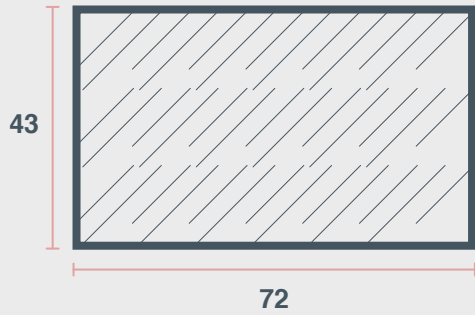

Table Coffee 72cm

22

Dimensions H x W x D

43 x 72 x 72 cm

الأبعاد (الطول * العرض * العمق)

٤٣ x ٧٢ x ٧٢ سم

Colour

Glass, Wooden
steel frame

اللون

سطح زجاجي مع
إطار خشبي مقوى

Use

Lounge, Multi-purpose

الاستخدام

الولائم و متعدد الاستخدام