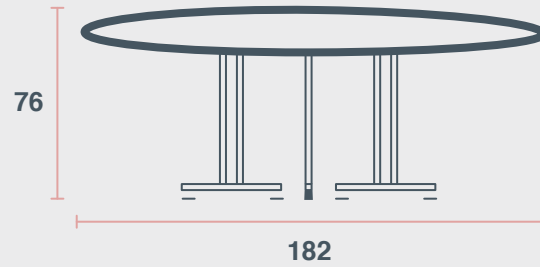

الاستخدام

الولائم و متعدد الاستخدام

Table Round

21

Dimensions H x W

76 x 182 cm

الأبعاد (الطول * العرض)

٧٦ x ١٨٢ سم

Table Coffee 72cm

22

Dimensions H x W x D

43 x 72 x 72 cm

الأبعاد (الطول * العرض * العمق)

٤٣ x ٧٢ x ٧٢ سم

Colour

Glass, Wooden
steel frame

Dimensions H x W x D

43 x 72 x 72 cm

الأبعاد (الطول * العرض * العمق)

٤٣ x ٧٢ x ٧٢ سم

Colour

Wood

اللون

سطح زجاجي مع
إطار خشبي مقوى