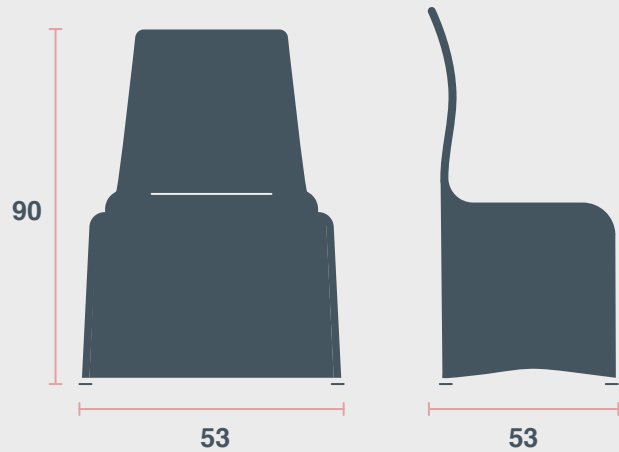

Dimensions H x W x D

90 x 53 x 53 cm

الأبعاد (الطول * العرض * العمق)
٩٠ x ٥٣ x ٥٣ سم

Colour

Grey

اللون

رمادي

Use

Standard seating in
all rooms and halls

الاستخدام

جميع غرف
الاجتماعات والقاعات

Chair Conference with Cover

10

Dimensions H x W x D

90 x 53 x 53 cm

الأبعاد (الطول * العرض * العمق)
٩٠ x ٥٣ x ٥٣ سم

Colour

Black or white cover
available

اللون
أغطية سوداء
أو بيضاء

Use

Banquet, Special Events

الاستخدام
الولائم أو المأدبات

Chair VIP Conference Banquet

11

Dimensions H x W x D

114 x 62 x 60 cm

الأبعاد (الطول * العرض * العمق)

١١٤ x ٦٢ x ٦٠ سم

Colour

Grey

اللون

رمادي