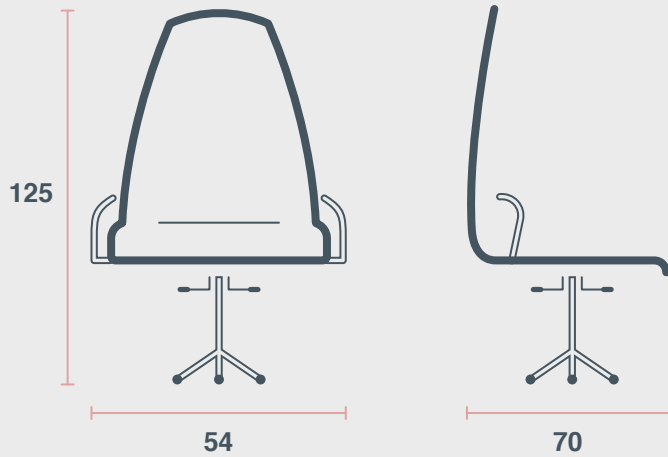

Standard seating in
all rooms and halls

الاستخدام

جميع غرف
الاجتماعات والقاعات

Chair Conference with Cover

10

Dimensions H x W x D

90 x 53 x 53 cm

الأبعاد (الطول * العرض * العمق)
٩٠ x ٥٣ x ٥٣ سم

Use

Standard VIP seating in all rooms and halls

الاستخدام
كبار الشخصيات

Chair Executive Office

12

Dimensions H x W x D

125 x 54 x 70 cm

الأبعاد (الطول * العرض * العمق)

١٢٥ x ٥٤ x ٧٠ سم

Colour

Cream, Chrome frame

اللون

حليبي وإطار كروم

Use

Suites, Meeting Rooms

الاستخدام

أجنحة الضيافة وغرف الاجتماعات

Chair Business Office

13

Dimensions H x W x D

102 x 50 x 50 cm

الأبعاد (الطول * العرض * العمق)

١٠٢ x ٥٠ x ٥٠ سم

Colour