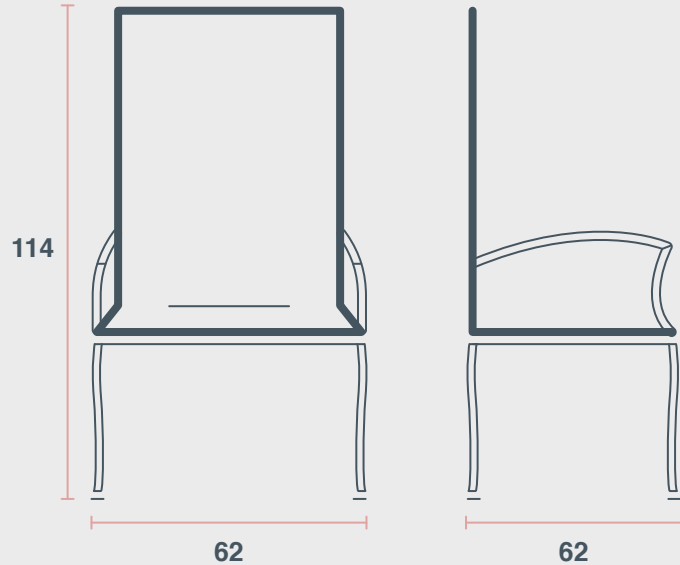

Chair VIP Conference Banquet

11

Dimensions H x W x D

114 x 62 x 60 cm

الأبعاد (الطول * العرض * العمق)

١١٤ x ٦٢ x ٦٠ سم

Colour

Grey

اللون

رمادي

Use

Standard VIP seating in all rooms and halls

الاستخدام
كبار الشخصيات